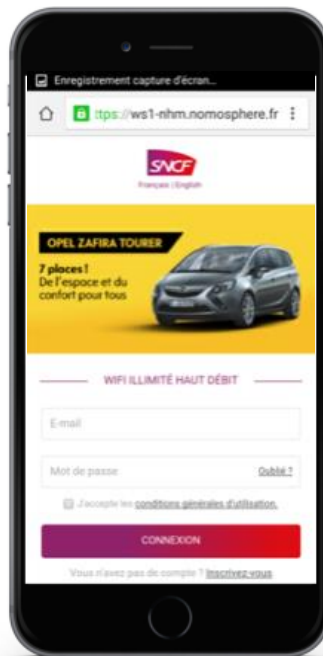

15 min de temps d'attente moyen en gare

69%

Connexion WIFI

86%

des utilisateurs se connectent via Wifi

UNE OFFRE D'ACCÈS WIFI GRATUITE ET ILLIMITÉE DANS LES GARES

PUISSANCE

112 GARES

NOMosphere
Opérateur d'accès sans fil

POTENTIEL MENSUEL :
4 MILLIONS de connexions

- ✓ Un carrefour d'audience physique et virtuelle
- ✓ Une capacité de localisation
- ✓ Une capacité de ciblage des étrangers (identification de la langue du navigateur)

VOTRE MARQUE EXPOSEE PENDANT TOUT LE PARCOURS UTILISATEUR

SSID personnalisable au nom de l'annonceur

Portail : 1ère connexion (création de compte)

Portail : Authentification

Portail de connexion sur tablette